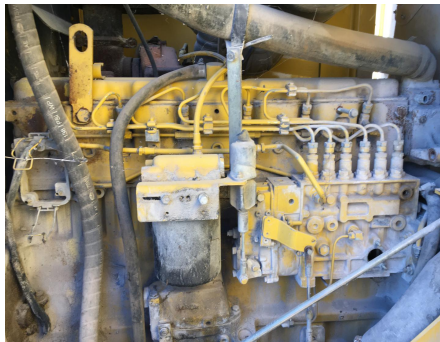

No. Folio: 16407

**MOTOCONFORMADORA JOHN DEERE 770C**

JOHN DEERE

770C

0000

DW770CX562849

CON MOTOR JOHN DEERE 6081HDW03 DE 155 HP CON TURBO, CUCHILLA DE 14 FT,  
CON ESCARIFICADOR, NEUMATICOS 14.00-24, PESO 31,000LBS, - -