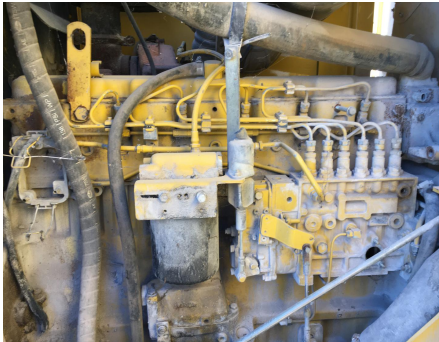

No. Folio: 16407

MOTOCONFORMADORA JOHN DEERE 770C

JOHN DEERE

770C

0000

DW770CX562849

CON MOTOR JOHN DEERE 6081HDW03 DE 155 HP CON TURBO, CUCHILLA DE 14 FT,
CON ESCARIFICADOR, NEUMATICOS 14.00-24, PESO 31,000LBS, - -