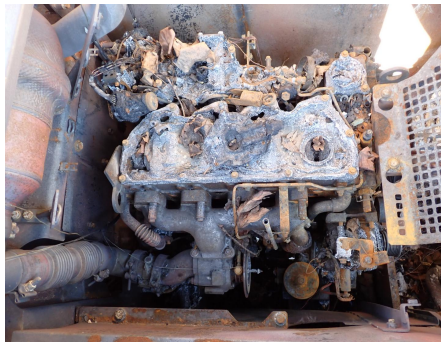

Venta de Maquinaria Industrial y Agrícola
Km 24 Carr. Alvaro Obregón
Cd. Cuauhtemoc, Chih.

Tels: (625) 586 6477 y 52 (625) 586 6412
Cels: (625) 590 8941 - (625) 115 4764 - (625) 134 4523
Cels: (625) 100 1010 - (625) 283 9741
E-mails: awiebe71@hotmail.com, ventas@maquinariaw.com.mx

No. Folio: 16419

EXCAVADORA CATERPILLAR 316FL

CATERPILLAR

316FL

2017

CAT0316FCYDL10293

CON MOTOR CAT C4.4 ACERT DE 123 HP, BUCKET C.Y. 1.19, PESO 39,029 LBS, - -