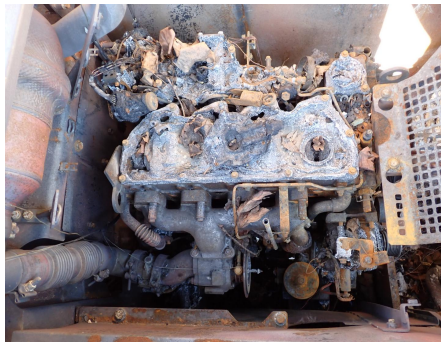

## EXCAVADORA CATERPILLAR 316FL

CATERPILLAR

316FL

2017

CAT0316FCYDL10293

CON MOTOR CAT C4.4 ACERT DE 123 HP, BUCKET C.Y. 1.19, PESO 39,029 LBS, - -