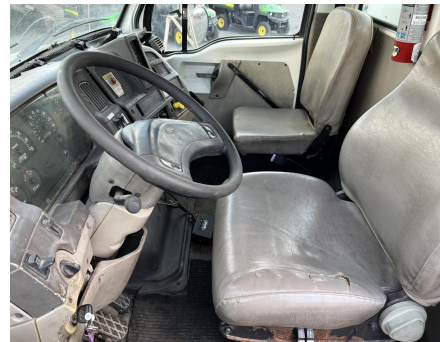

## CAMION VACTOR VAC-CON V312LHAE

STERLING

LT7501

2000

2FZNRJBB1YAB51676

CON MOTOR CATERPILLAR 3126, DE 240 HP, CON TURBO, TRANSMISION AUTOMATICA, SUSPENSION DE MUELLES, FRENOS DE AIRE, LLANTAS TRASERAS 11R22.5, LLANTAS DELANTERAS 425/65R22.5, EQUIPO VAC-CON V312LHAE, N/S: 06002457, CAPACIDAD DE 12 Y.C, MOTOR DE SUCCION CUMMINS B3.9P, DE 110 HP, CON TURBO, BOMBA FMC L1618SC, 90 GPM, 2000 PSI, 1620 RPM, CON CONTROL REMOTO, SUMINISTRO DE AGUA DE 1,300 GALONES, CARRETE CON MANGUERA PARA ALCANTARILLAS, &nbsp;,