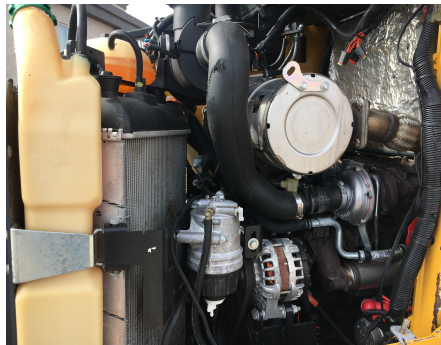

No. Folio: 16458

JOHN DEERE 324E

JOHN DEERE

324E

2017

1T0324EJPHJ31366

Precio: 31,500.00 USD mas IVA

CON MOTOR YANMAR 4TNV98CT T4 DE 70 HP, CON TURBO, MARCA EN HORA 3058,
CAP. 2,690 LBS, CUCHARON DE 72 PULGADAS, PESO 8,200 LBS, - -