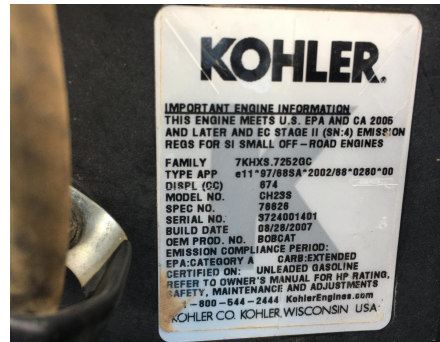

No. Folio: 16469

SOLDADORA MILLER BOBCAT 250

MILLER

BOBCAT 250

2010

LH340626H

CON MOTOR A GASOLINA KOHLER CH23S DE 23 HP, CAPACIDAD DE 250 AMPERES, , - -