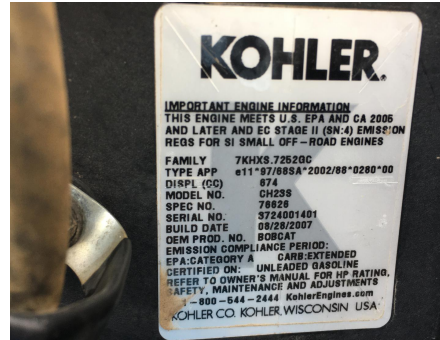

No. Folio: 16469

SOLDADORA MILLER BOBCAT 250

MILLER

BOBCAT 250

2010

LH340626H

CON MOTOR A GASOLINA KOHLER CH23S DE 23 HP, CAPACIDAD DE 250 AMPERES, , - -