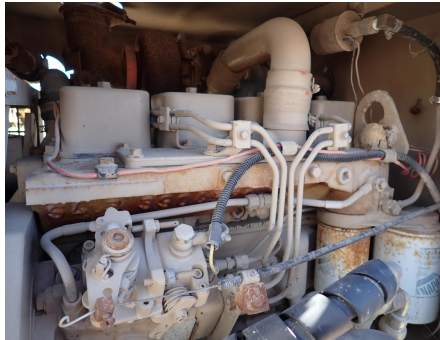

No. Folio: 16470

PERFORADORA HIDRAULICA TEI

TEI

SIN MODELO

0000

602762

CON MOTOR CUMMINS 4BT3.9, DE 100 HP, CON TURBO, CON 233 HORAS, LARGO DE BARRA DE 12 FT, BROCA DE 2 1/2 PULGADAS, - -