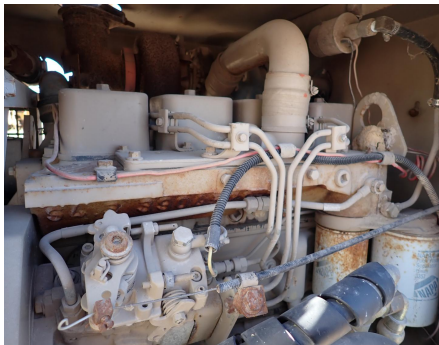

No. Folio: 16470

**PERFORADORA HIDRAULICA TEI**

TEI

SIN MODELO

0000

HCF090201/HBM300

CON MOTOR CUMMINS 4BT3.9, DE 100 HP, CON TURBO, CON 233 HORAS, LARGO DE BARRA DE 12 FT, BROCA DE 1 1/2 PULGADAS, - -