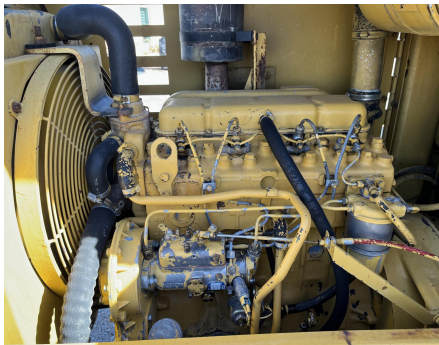

No. Folio: 16477

**COMPACTADOR CATERPILLAR CP-433B**

CATERPILLAR

CP-433B

1988

1MG00067

Precio: 32,500.00 USD mas IVA

CON MOTOR PERKINS 236T, DE 102 HP, CON TURBO, MARCA EN HORAS 510, RODILLO DE 66 PULGADAS, NEUMATICOS 14.9-24, PESO 15,225 LBS, - -