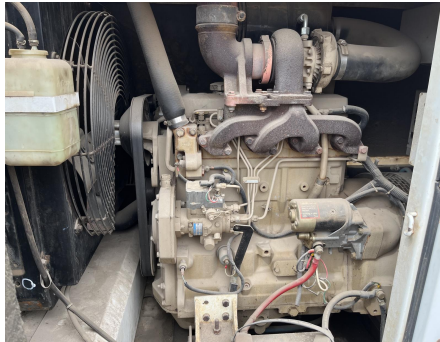

No. Folio: 16480

WHISPERWATT DCA70SSJU

WHISPERWATT

DCA70SSJU

0000

7302189

CON MOTOR A DIESEL JOHN DEERE 4045HF150, DE 100 HP, CON TURBO, CAPACIDAD DE 70 KVA (56 KW), 240/480 VOLTS, LLANTAS ST205/75R14, - -