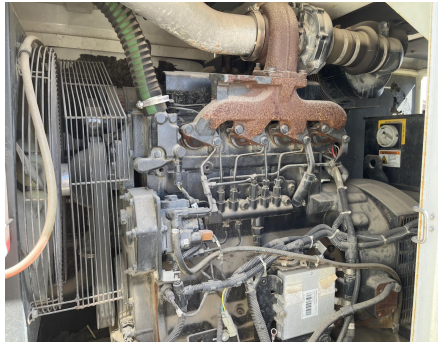

No. Folio: 16485

CHI PNEUMATIC CPG70JD

CHI PNEUMATIC

CPG70JD

2011

HOP110593

CON MOTOR A DIESEL JOHN DEERE 4045TF285, DE 99 HP, CON TURBO, CAPACIDAD DE 56 KW (70 KVA), 480/240/208 VOLTS, LLANTAS ST225/75D15, PESA 5,310 LBS, - -