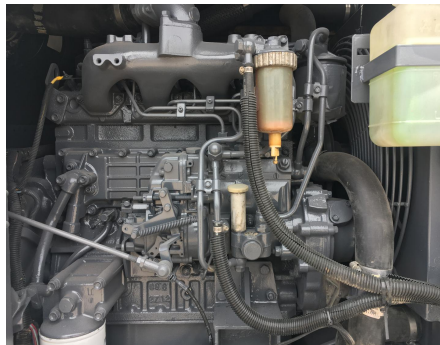

No. Folio: 16488

GENERADOR WHISPERWATT DCA-45SSIUII

WHISPERWATT

DCA-45SSIUII

0000

7201709

VENDIDO !!!

CON MOTOR ISUZU B-4BG1 A DIESEL DE 4 CILINDROS, CON 1,826 HORAS, CAPACIDAD DE 26 KW, 45 KVA, 220/480 VOLTS, 60 HZ, NEUMATICOS ST205/75R14, - -