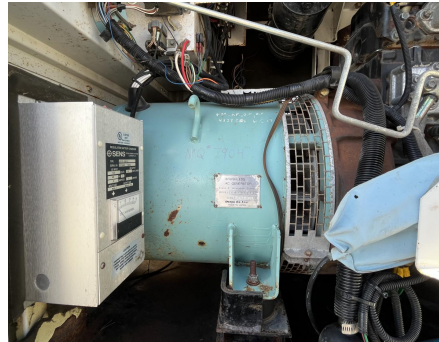

No. Folio: 16491

**GENERADOR WHISPERWATT DCA-45SSIUII**

WHISPERWATT

DCA-45SSIUII

2002

7203045

CON MOTOR ISUZU B-4BG1 4 CILINDROS DE 55 HP, CON 5,745 HORAS, CAPACIDAD DE 26 KW, 45 KVA, 480 VOLTS, NEUMATICOS ST205/175R14, - -