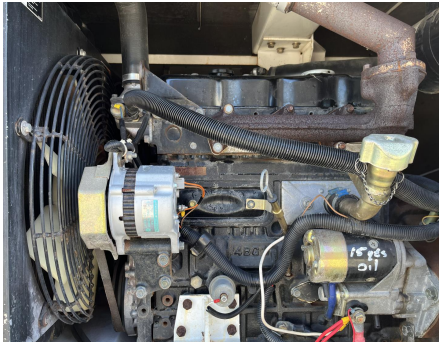

No. Folio: 16491

**GENERADOR WHISPERWATT DCA-45SSIUII**

WHISPERWATT

DCA-45SSIUII

2002

7203045

CON MOTOR ISUZU B-4BG1 4 CILINDROS DE 55 HP, CON 5,745 HORAS, CAPACIDAD DE 26 KW, 45 KVA, 480 VOLTS, NEUMATICOS ST205/175R14, - -