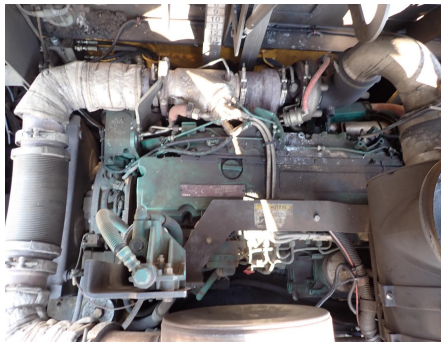

No. Folio: 16497

PAVIMENTADORA VOLVO P7110

VOLVO

P7110

2014

VCEP7110V0S385018

CON MOTOR VOLVO D8H, 235 HP, CON TURBO, CON 6,597 HORAS, DE 10 FT DE ANCHO Y EXTIENDE HASTA 18 FT, PESO 41,813 LBS, - -