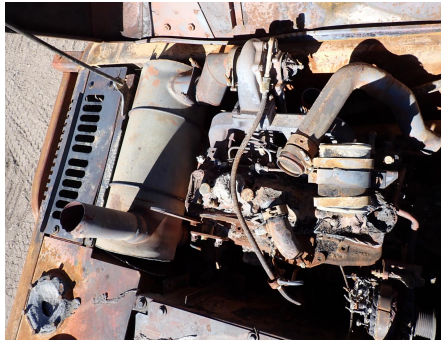

No. Folio: 16509

EXCAVADORA JOHN DEERE 160C LC

JOHN DEERE

160C LC

2004

FF160CX045713

PRUEBA