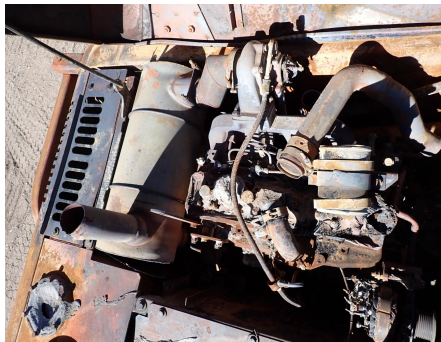

No. Folio: 16509

EXCAVADORA JOHN DEERE 160C LC

JOHN DEERE

160C LC

2004

FF160CX045713

PRUEBA