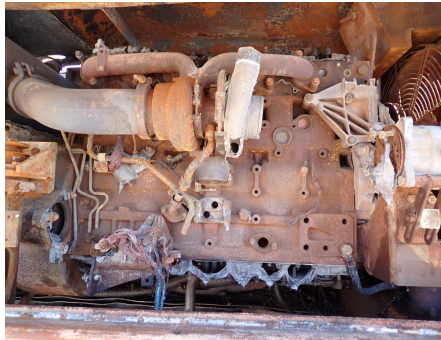

No. Folio: 16512

EXCAVADORA SOBRE LLANTAS CATERPILLAR M318D

CATERPILLAR

M318D

2006

CATM318DHW8P00206

CON MOTOR CATERPILLAR C6.6 ACERT DE 174 HP, LLANTAS 10.00-20, PALA DE 100 PULGADAS, PESO 44, 313 LBS, - -