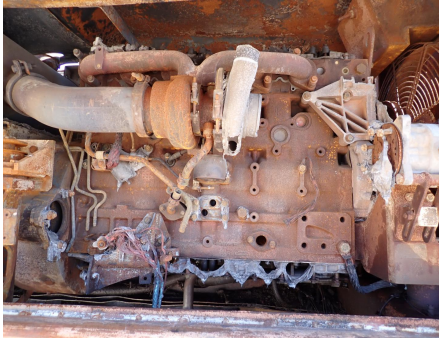

No. Folio: 16512

**EXCAVADORA SOBRE LLANTAS CATERPILLAR M318D**

CATERPILLAR

M318D

2006

CATM318DHW8P00206

CON MOTOR CATERPILLAR C6.6 ACERT DE 174 HP, LLANTAS 10.00-20, PALA DE 100 PULGADAS, PESO 44, 313 LBS, - -