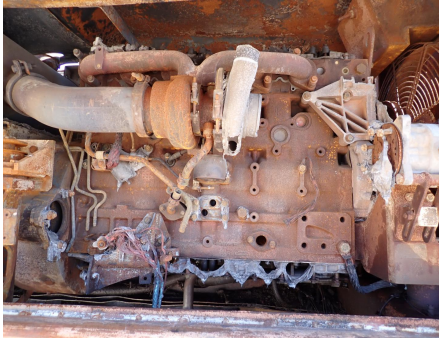

No. Folio: 16512

EXCAVADORA SOBRE LLANTAS CATERPILLAR M318D

CATERPILLAR

M318D

2006

CATM318DHW8P00206

CON MOTOR CATERPILLAR C6.6 ACERT DE 174 HP, LLANTAS 10.00-20, PALA DE 100 PULGADAS, PESO 44, 313 LBS, - -