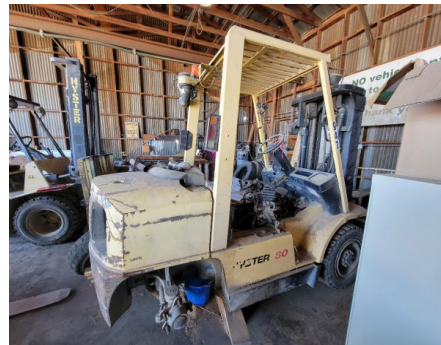

No. Folio: 16514

**MONTACARGAS HYSTER H80XM**

HYSTER

H80XM

2003

K005V04492A

MONTACARGAS HYSTER H80XM CON MOTOR DIESEL PERKINS, LLANTAS DELANTERAS 250-15NHS, LLANTAS TRACERAS 7.00-12NHS, - -