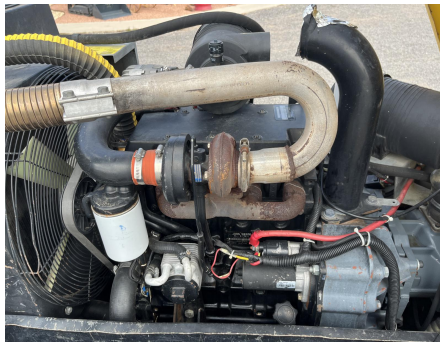

No. Folio: 16533

**COMPRESOR DE AIRE ATLAS COPCO XAS185**

ATLAS COPCO

XAS185

0000

102395004

CON MOTOR A DIESEL JOHN DEERE 4024TF270, CON TURBO, MARCA EN HORAS 42,  
CAPACIDAD DE 185 CFM, NEUMATICOS ST205/75R15