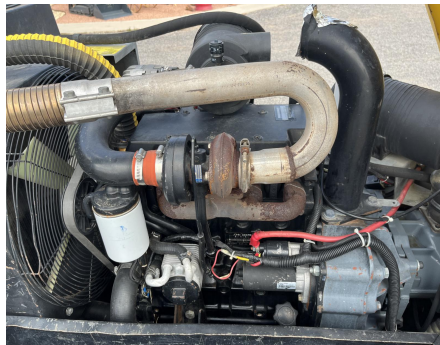

No. Folio: 16533

COMPRESOR DE AIRE ATLAS COPCO XAS185

ATLAS COPCO

XAS185

0000

102395004

VENDIDO !!!

CON MOTOR A DIESEL JOHN DEERE 4024TF270, CON TURBO, MARCA EN HORAS 42,
CAPACIDAD DE 185 CFM, NEUMATICOS ST205/75R15