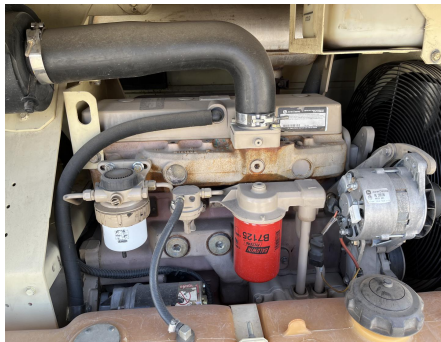

No. Folio: 16534

COMPRESOR DE AIRE INGERSOLL RAND 185 CFM

INGERSOLL RAND

P185WJD

2003

332744UJM221

CON MOTOR DIESEL JOHN DEERE 4045, MARCA EN HORAS 769, CAPACIDAD 80 - 125
PSI, 185 CFM, LLANTAS ST205/75R15, PESA 2,130 LBS, - -