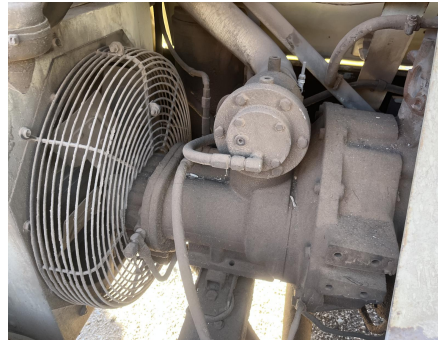

No. Folio: 16535

INGERSOLL RAND P185

INGERSOLL RAND

P185

0000

134024 U83 138

CON MOTOR A DIESEL DE 4 CILINDROS, CAPACIDAD DE 185 CFM, LLANTAS P185/80D13,

--