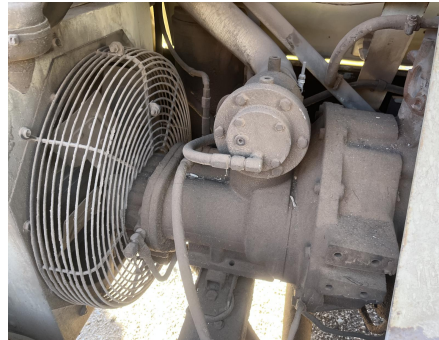

No. Folio: 16535

INGERSOLL RAND P185

INGERSOLL RAND

P185

0000

134024 U83 138

CON MOTOR A DIESEL DE 4 CILINDROS, CAPACIDAD DE 185 CFM, LLANTAS P185/80D13,

--