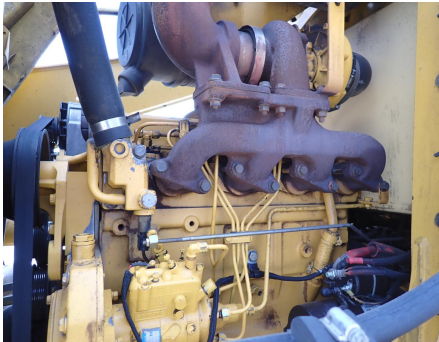

No. Folio: 16541

RETROEXCAVADORA JOHN DEERE 310G

JOHN DEERE

310G

2001

T0310GX895431

CON MOTOR JOHN DEERE 4045TT080DE 79 HP, CON TURBO, MARCA EN HORAS 4,488, CAP DE 1 C.Y. 4X4, NEUMATICOS DELANTEROS 12-16.5, NEUMATICOS TRASEROS 19.5-L24, PALA DELANTERA DE 86 PULGADAS, CUCHARON TRASERO DE 24 PULGADAS, PESA 12,800 LBS, - -