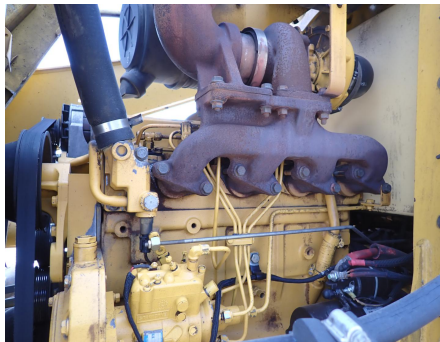

No. Folio: 16541

RETROEXCAVADORA JOHN DEERE 310G

JOHN DEERE

310G

2001

T0310GX895431

CON MOTOR JOHN DEERE 4045TT080DE 79 HP, CON TURBO, MARCA EN HORAS 4,488, CAP DE 1 C.Y. 4X4, NEUMATICOS DELANTEROS 12-16.5, NEUMATICOS TRASEROS 19.5-L24, PALA DELANTERA DE 86 PULGADAS, CUCHARON TRASERO DE 24 PULGADAS, PESA 12,800 LBS, - -