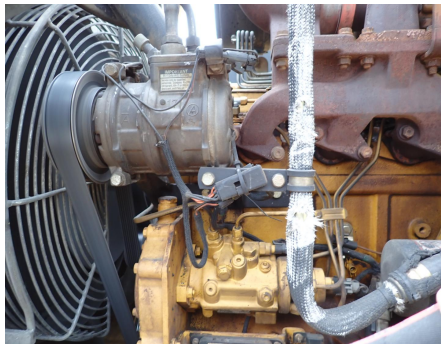

No. Folio: 16543

RETROEXCAVADORA JOHN DEERE 310SJ

JOHN DEERE

310SJ

2007

T0310SJ148833

CON MOTOR JOHN DEERE 4045T DE 93 HP. CON TUREBO, CAP. DE 1.31 C.Y, MARCA EN HORAS 6,972, , 4X4, CON KIT PARA MARTILLO, PALA DELANTERA DE 92 PULGADAS, CUCHARON TRASERO DE 24 PULGADAS, NEUMATICOS DELANTEROS 12-16.5, NEUMATICOS TRASEROS 19.5L-24, PESO 14,510 LBS, - -