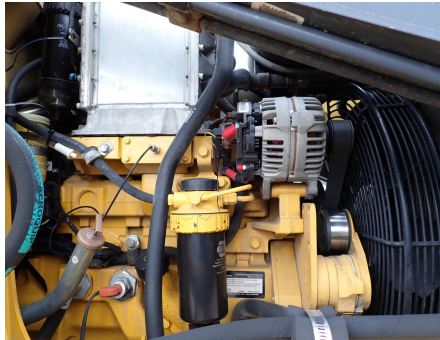

No. Folio: 16545

RETROEXCAVADORA JOHN DEERE 310J

JOHN DEERE

310J

2012

1T0310JXTCD216834

CON MOTOR JOHN DEERE 4045 CON TURBO, MARCA EN HORAS 3,575, 4X4, CON KIT PARA MARTILLO, PALA DELANTERA D E84 PULGADAS, CUCHARON TRASERO DE 24 PULGADAS, NEUMATICOS DELANTEROS 12.16.5, NEUMATICOS TRASEROS 19.5L24, PESO 16,140 LBS, - -