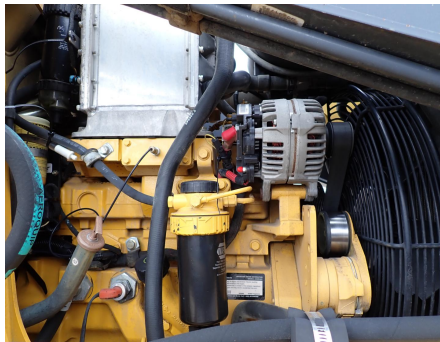

No. Folio: 16545

RETROEXCAVADORA JOHN DEERE 310J

JOHN DEERE

310J

2012

1T0310JXTCD216834

CON MOTOR JOHN DEERE 4045 CON TURBO, MARCA EN HORAS 3,575, 4X4, CON KIT PARA MARTILLO, PALA DELANTERA D E84 PULGADAS, CUCHARON TRASERO DE 24 PULGADAS, NEUMATICOS DELANTEROS 12.16.5, NEUMATICOS TRASEROS 19.5L24, PESO 16,140 LBS, - -