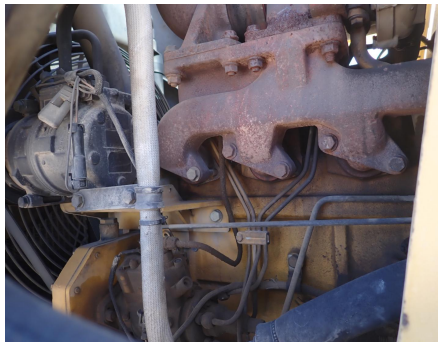

No. Folio: 16552

RETROEXCAVADORA JOHN DEERE 410G

JOHN DEERE

410G

2001

T0410GX901565

CON MOTOR JOHN DEERE 4045TT082, DE 115 HP, CON TURBO, CON 9,115 HORAS, LDR
CAP. C.Y. 1.25, 4X4, CON EXTENSION, CON KIT PARA MARTILLO, PALA DELANTERA,
CUCHARON TRASERO DE 24 PULGADAS, NEUMATICOS DELANTEROS 12.5/80-18,
NEUMATICOS TRASEROS 21L-24, PESO 15,000 LBS, - -