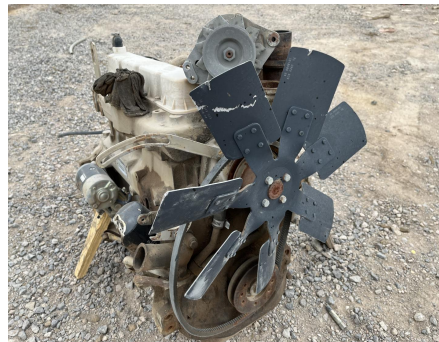

No. Folio: 16559

MOTOR JOHN DEERE 4039DF

JOHN DEERE

4039DF

0000

CD4039D168102

MOTOR JOHN DEERE 4039DF ADIESEL, 4 CILINDROS, - -