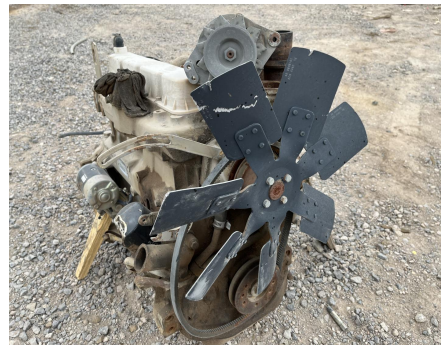

No. Folio: 16559

MOTOR JOHN DEERE 4039DF

JOHN DEERE

4039DF

0000

CD4039D168102

MOTOR JOHN DEERE 4039DF ADIESEL, 4 CILINDROS, - -