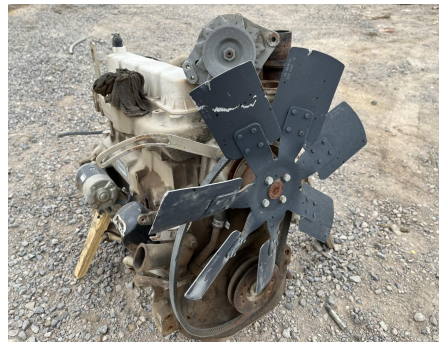

No. Folio: 16559

**MOTOR JOHN DEERE 4039DF**

JOHN DEERE

4039DF

0000

CD4039D168102

MOTOR JOHN DEERE 4039DF ADIESEL, 4 CILINDROS, - -