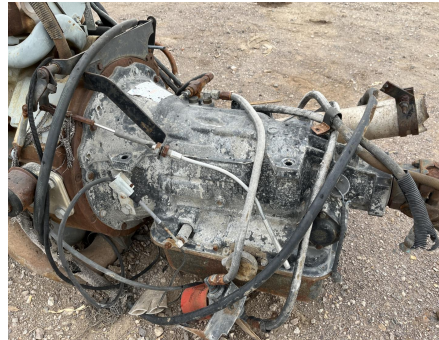

No. Folio: 16563

MOTOR FORD 170

FORD

170

0000

VX076508

A DIESEL DE 170 HP, CON TURBO, TRANSMISION ALLISON, , - -