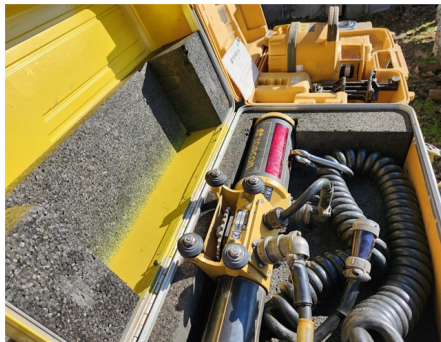

No. Folio: 16579

LASER TOPCON LSB2

TOPCON

LSB2

2010

9130

LASER TOPCON LSB2 CON UN PSO DE 400 LIBRAS, ME, - -