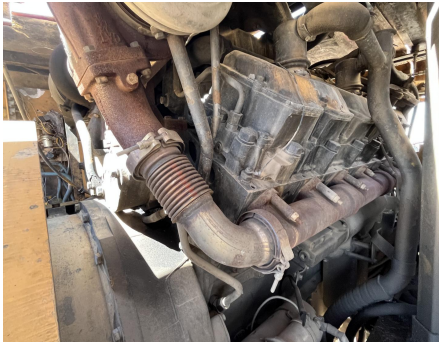

No. Folio: 16581

RECUPERADORA DE ASFALTO CMI PR-800-7/12

CMI

PR-800-7/12

2002

550128

RECUPERADORA DE ASFALTO CMI PR-800-7/12 CON MOTOR DIESEL CATERPILLAR 3412, ANCHO DE CORTE DE 7 PIES, PRODUNDIDAD DE CORTE DE 12 PULGADAS, BANDA TRANSPORTADORA DE 42 PULGADAS, BANDA DE DESCARGA DE 36 PULGADAS, CON 1,031 HORAS, - -