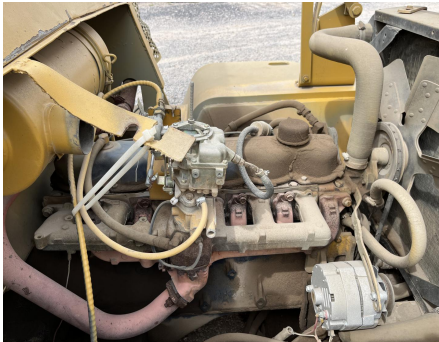

No. Folio: 16605

TOWMOTOR V120

TOWMOTOR

V120

1996

10V416

CON MOTOR A GASOLINA DE 6 PISTONES, CAPACIDAD DE 12,000 LBS, PICOS DE 6X94 PULGADAS, NEUMATICOS 8.25-15, PESO 19,700 LBS, - -