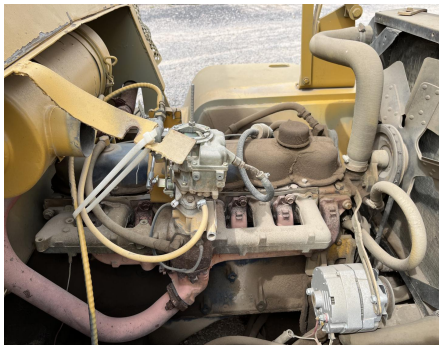

No. Folio: 16605

TOWMOTOR V120

TOWMOTOR

V120

1996

10V416

CON MOTOR A GASOLINA DE 6 PISTONES, CAPACIDAD DE 12,000 LBS, PICOS DE 6X94 PULGADAS, NEUMATICOS 8.25-15, PESO 19,700 LBS, - -