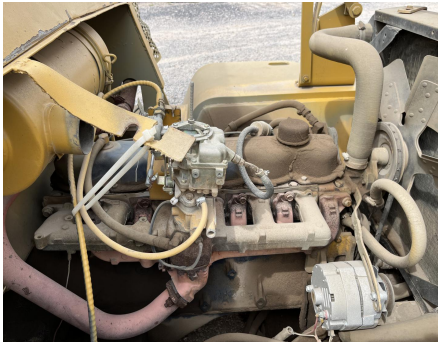

## TOWMOTOR V120

TOWMOTOR

V120

1996

10V416

CON MOTOR A GASOLINA DE 6 PISTONES, CAPACIDAD DE 12,000 LBS, PICOS DE 6X94 PULGADAS, NEUMATICOS 8.25-15, PESO 19,700 LBS, - -