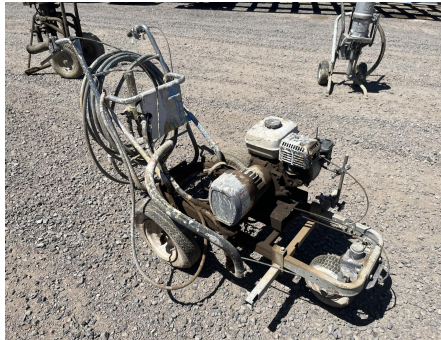

No. Folio: 16613

**SPRAYADORA DE PINTURA GRACO LINE LASER II**

GRACO

LINE LASER II

0000

SIN NUMERO DE SERIE

SPRAYADORA DE PINTURA GRACO LINE LASER II, - -