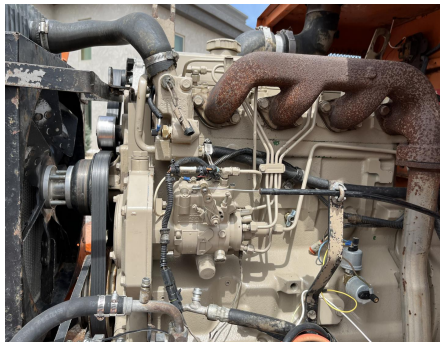

No. Folio: 16672

BROCE CRT350

BROCE

CRT350

2015

408073

CON MOTOR JOHN DEERE 4045D, MARCA EN HORAS 1770, CEPILLO DE 96 PULGADAS DE ANCHO, GALON DE 41 GALONES, NEUMATICOS LT235/ 70R16, , - -