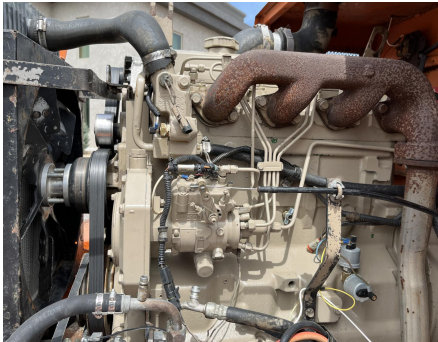

No. Folio: 16672

BROCE CRT350

BROCE

CRT350

2015

408073

CON MOTOR JOHN DEERE 4045D, MARCA EN HORAS 1770, CEPILLO DE 96 PULGADAS DE ANCHO, GALON DE 41 GALONES, NEUMATICOS LT235/ 70R16, , - -