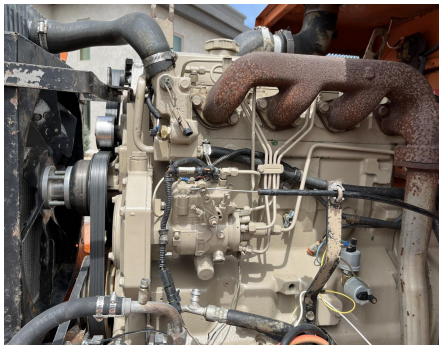

No. Folio: 16672

BROCE CRT350

BROCE

CRT350

2015

408073

Precio: 25,000.00 USD mas IVA

CON MOTOR JOHN DEERE 4045D, MARCA EN HORAS 1770, CEPILLO DE 96 PULGADAS DE ANCHO, GALON DE 41 GALONES, NEUMATICOS LT235/ 70R16, , - -