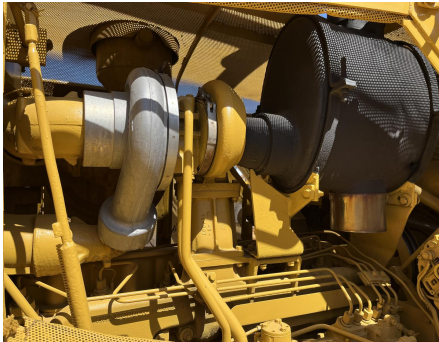

No. Folio: 16676

TOPADOR FRONTAL CATERPILLAR D7G

CATERPILLAR

D7G

1986

92V3871

CON MOTOR CAT 3306T DE 200 HP, CON TURBO, TRANSMISION PS, PESO 44,300 LBS, - -