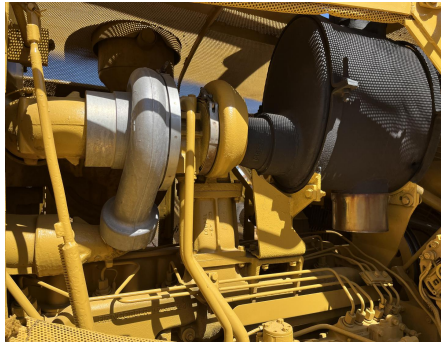

No. Folio: 16676

TOPADOR FRONTAL CATERPILLAR D7G

CATERPILLAR

D7G

1986

92V3871

CON MOTOR CAT 3306T DE 200 HP, CON TURBO, TRANSMISION PS, PESO 44,300 LBS, - -