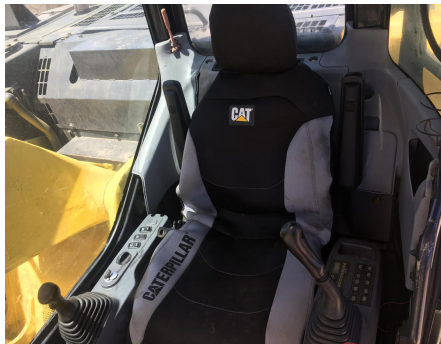

No. Folio: 16688

**KOMATSU PC228USLC-3N0**

KOMATSU

PC228USLC-3N0

2006

KMTPC057C02032416

CON MOTOR A DIESEL 6 CILINDROS, DE 145 HP, CON KIT PARA MARTILLO, PESO 50.926 LBS, - -