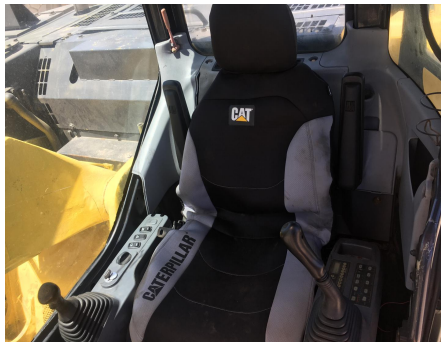

No. Folio: 16688

KOMATSU PC228USLC-3N0

KOMATSU

PC228USLC-3N0

2006

KMTPC057C02032416

CON MOTOR A DIESEL 6 CILINDROS, DE 145 HP, CON KIT PARA MARTILLO, PESO 50.926 LBS, - -