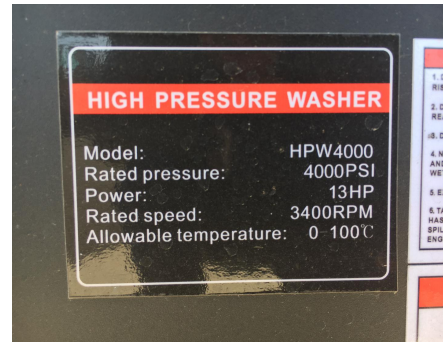

No. Folio: 16690

AGT INDUSTRIAL HPW4000

AGT INDUSTRIAL

HPW4000

2023

PW420E2212080037

CON MOTOR PW420 DE 13 HP, 4000 PSI, CON CALDERA, MANGUERA 5 1/6 PARA 4310 PSI, BOQUILLAS Y PISTOLA,, - -