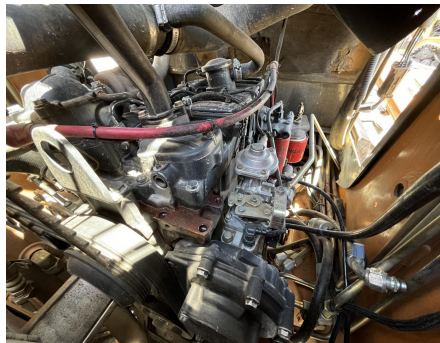

No. Folio: 16714

CASE 420

CASE

420

2008

N8M491733

CON MOTOR A DIESEL CASE 422T/M2, DE 56 HP, PALA DE 79 PULGADAS, CAPACIDAD DE 1,750 LBS, PESO 5,810 LBS, - -