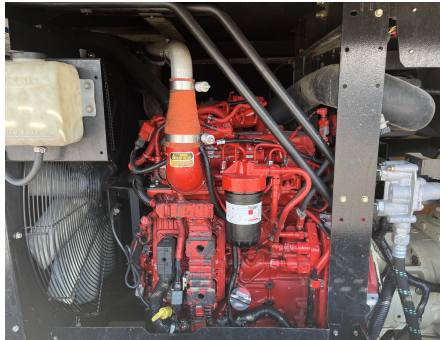

No. Folio: 16728

DOOSAN P425/HP375

DOOSAN

P425/HP375

2015

470325UDZF15

CON MOTOR A DIESEL CUMMINS QSB4.5, DE 130 HP, CON TURBO, MARCA EN HORAS 4,867, CAPACIDAD DE 425 CFM, 100 PSIG O 375 CFM, 150 PSIG, LLANTAS ST225/75R15, PESO 4,767 LBS, - -