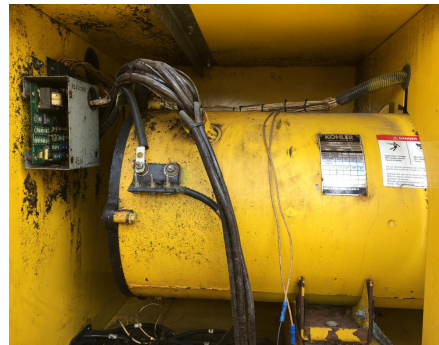

No. Folio: 16731

PLANTA DE LUZ KOHLER 50R0ZJ61

KOHLER

50R0ZJ61

1992

321250

Precio: 14,500.00 USD mas IVA

CON MOTOR JOHN DEERE 4039T A DIESEL, DE 101 HP, CON TURBO, CAPACIDAD DE 54 KW, 120/240, 120/208 TRIFASICO, PESA 6,000 LIBRAS, , - -