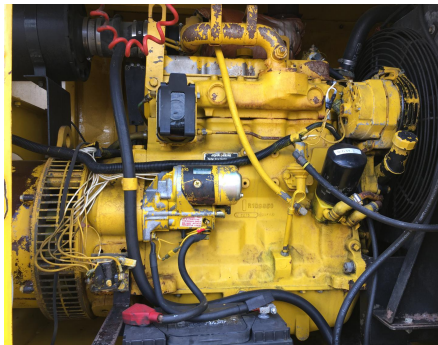

No. Folio: 16731

PLANTA DE LUZ KOHLER 50R0ZJ61

KOHLER

50R0ZJ61

1992

321250

Precio: 14,500.00 USD mas IVA

CON MOTOR JOHN DEERE 4039T A DIESEL, DE 101 HP, CON TURBO, CAPACIDAD DE 54 KW, 120/240, 120/208 TRIFASICO, PESA 6,000 LIBRAS, , - -