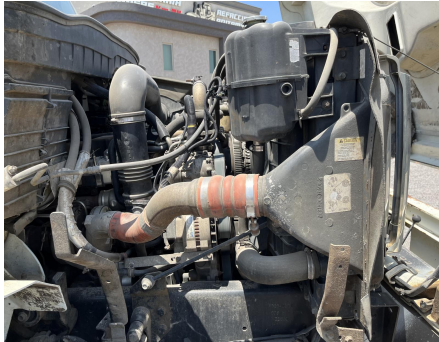

No. Folio: 16735

CAMION CON GRUA PALFINGER PK12000

INTERNATIONAL

7400 SBA

2011

1HTWGAAR3BJ325

Precio: 60,000.00 USD mas IVA

CON MOTOR MAXXFORCE GDT300, DE 300 HP, CON TURBO, 6X4, TRANSMISION AUTOMATICA, FRENOS DE AIRE, SUSPENSION DE MUELLES, NEUMATICOS 11R22.5, GRUA PALFINGER PK 12000, N/S: 100114727, AÃ'O 2010, CON CONTROL REMOTO, - -