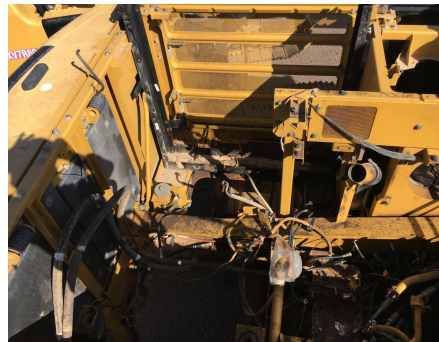

No. Folio: 16741

EXCAVADORA CATERPILLAR 336E L

CATERPILLAR

336E L

2011

CAT0336EEBZY00446

CON MOTOR CATERPILLAR C9.3 ATAAC (SIN MOTOR) DE 291 HP, CARRIER CRWLR,
BUCKET C.Y. 3.15, PESO 86,796 LBS, - -