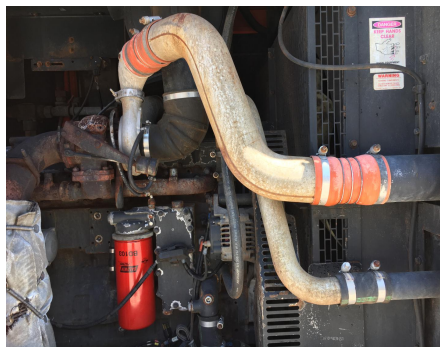

No. Folio: 16748

**COMPRESOR SULLIVAN PALATEK DF900PH2CU**

SULLIVAN PALATEK

DF900PH2CU

2012

560981

Precio: 46,500.00 USD mas IVA

CON MOTOR CUMMINS A DIESEL 6 CILINDROS, CON TURBO, MARCA EN HORAS 5,696,  
CAPACIDAD 900 CFM, 150 PSIG, PESO 11,500 LBS, - -