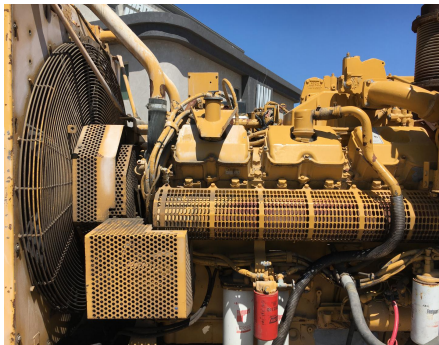

No. Folio: 16750

**PLANTA DE LUZ 600 KW**

BBC BROWN BOVERI

715

2001

C36-M136-102

CON MOTOR CATERPILLAR 3412 DE 750 HP, DOBLE TURBO, CAPACIDAD 600 KW, 750 KVA, 1800 RPM, 60 HZ, 722 AMPERES, 347-600 VOLTS

, - -