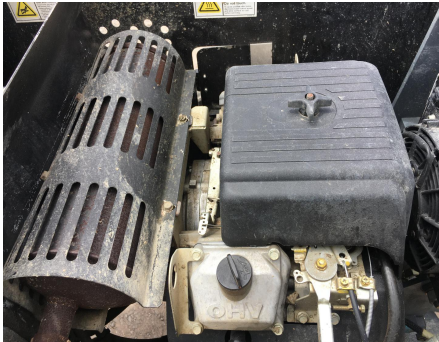

No. Folio: 16752

NIVELADORA LASER PARA CONCRETO SOMERO POWER RAKE

null POWER RAKE 0 40192-0806

CON MOTOR ROBIN A GASOLINA DE 18.0 HP, MARCA 505 HORAS, LASER MARCA TRIMBLE, MOD. GCR, NEUMATICOS 80/100-21, REGLA NIVELADORA DE 72 PULGADAS, PESO 895 LBS