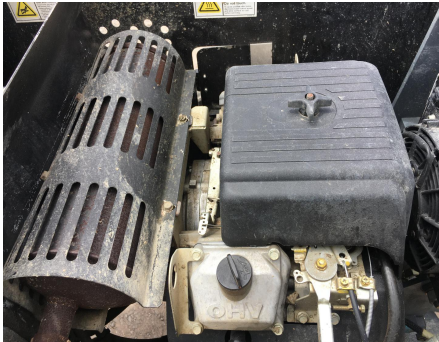

No. Folio: 16752

NIVELADORA LASER PARA CONCRETO SOMERO POWER R

null POWER RAKE 0 40192-0806

CON MOTOR ROBIN A GASOLINA DE 18.0 HP, MARCA 505 HORAS, LASER MARCA TRIMBLE, MOD. GCR, NEUMATICOS 80/100-21, REGLA NIVELADORA DE 72 PULGADAS, PESO 895 LBS