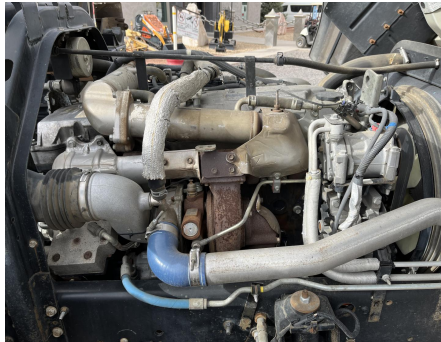

No. Folio: 16775

CAMION BARREDORA ISUZU JT7F042

ISUZU

JT7F042

2008

4GTM7F1B29F700059

CAMION BARREDORA ISUZU JT7F042 CON MOTOR ADIESEL ISUZU 6HK1X, DE 260 HP, CON TURBO, TRANSMISION AUTOMATICA, LLANTAS 11R22.5, FRENOS DE AIRE, SUSPENSION DE AIRE, BARREDORA MARCA TYMCO 600, AÑO 2011, MOTOR SECUNDARIO JOHN DEERE 4045HF, DE 99 HP, CON TURBO, CEPILLO CENTRAL DE 7 FT