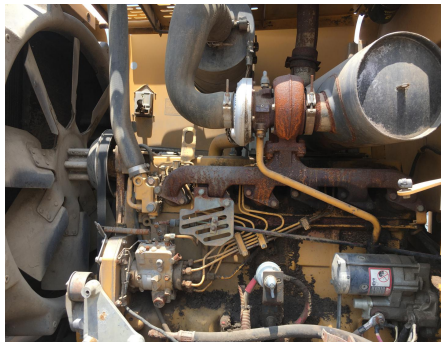

No. Folio: 16795

CARGADOR FRONTAL JOHN DEERE 544H

JOHN DEERE

544H

2001

EW544HX580803

CON MOTOR JOHN DEERE 6068T DE 130 HP, CON TURBO, TRANSMISION AUTO PS, BKT
CAP. C.Y. 3, PESO 25,873 LBS, - -