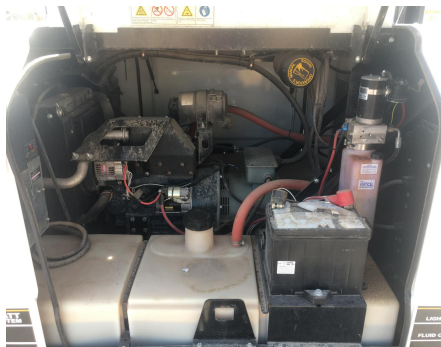

No. Folio: 16821

TORRE DE LUZ ALLMAND MAXI-LITE II

ALLMAND

MAXI-LITE II

2019

LT11001676

Precio: 8,500.00 USD mas IVA

CON MOTOR KUBOTA D1105-BG-EF01 DE A DIESEL, CON 16.6 HP, CAPACIDAD 8KW,
PESO 4,300 LBS, - -