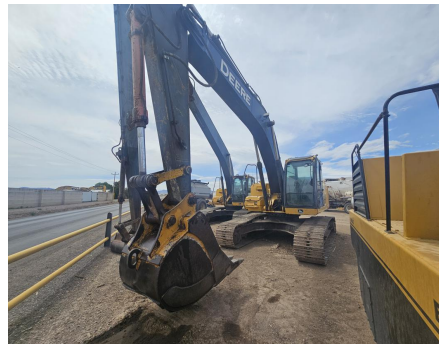

No. Folio: 16844

**JOHN DEERE 240D**

JOHN DEERE

240D LC

2008

FF240DX605830

EXCAVADORA JOHN DEERE 240D LC CON CADENAS DE 28 PULGADAS, CON A/C,  
CUCHARON DE 33 PULGADAS, CON 15,305 HORAS