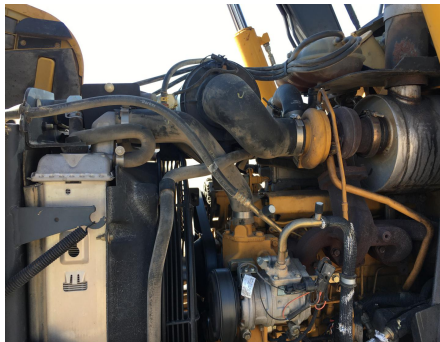

No. Folio: 16852

RETROEXCAVADORA JOHN DEERE 310SJ

JOHN DEERE

310SJ

2008

T0310SJ163834

CON MOTOR JOHN DEERE 4045T DE 93 HP, CON TURBO, MARCA EN HORAS 5,239, CON AIRE ACONDICIONADO, TRANSMISION POWERSHIFT, 4X4, CON KIT PARA MARTILLO, CON EXTENSION, PALA DELANTERA 92 PULGADAS, CUCHARON DE 24 PULGADAS, NEUMATICOS DELANTEROS 12.5/80-18, NEUMATICOS TRASEROS 19.5L24, PESO 14,510 LBS, - -