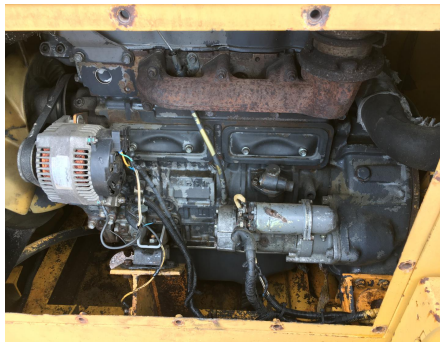

No. Folio: 16871

COMPACTADOR SAKAI TW100

SAKAI

TW100

0000

40053

CON MOTOR IZUSU DE 4 CILINDROS A DIESEL CON 2,380 HORAS, TRANSMISION HY,
RODILLO COMPACTADOR DE 84 PULGADAS, NEUMATICOS DE 12.00-16, PESO DE 22,930
LBS, - -