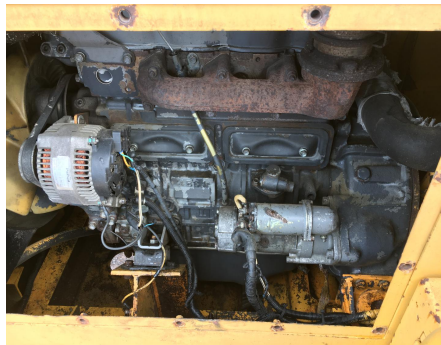

No. Folio: 16871

COMPACTADOR SAKAI TW100

SAKAI

TW100

0000

40053

Precio: 22,500.00 USD mas IVA

CON MOTOR IZUSU DE 4 CILINDROS A DIESEL CON 2,380 HORAS, TRANSMISION HY,
RODILLO COMPACTADOR DE 84 PULGADAS, NEUMATICOS DE 12.00-16, PESO DE 22,930
LBS, - -