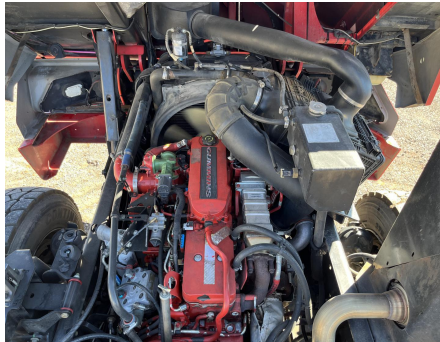

No. Folio: 16912

KALMAR T2

KALMAR

T2

2017

11VJ813A2HA000262

CON MOTOR CUMMINS TIER 4 QSB6.7, DE 164 HP, TRANSMISION AUTOMATICA ALLISON, 4X2, FRENOS DE AIRE, NEUMATICOS 275/80R22.5, DIFERENCIAL DELANTERO 12000 LBS, DIFERENCIAL TRASERO 24000 LBS, GVWR 36000 LBS