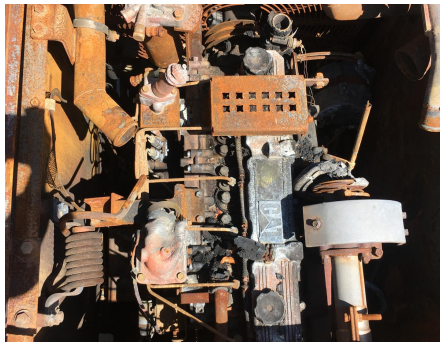

No. Folio: 16913

EXCAVADORA CATERPILLAR 315CL

CATERPILLAR

315CL

2014

CAT0315CCCJC03726

CON MOTOR CAT 3046T DE 99 HP, CARRIER CRWLR, BUCKET C.Y. 1.13, CUCHARON DE 46 PULGADAS, PESO 36,960 LBS, - -