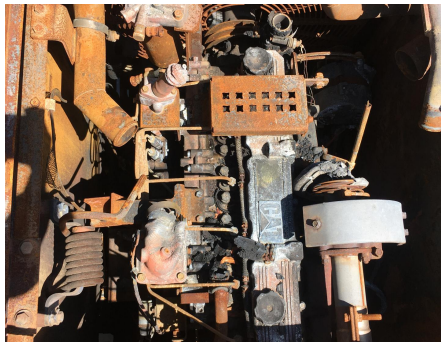

No. Folio: 16913

EXCAVADORA CATERPILLAR 315CL

CATERPILLAR

315CL

2014

CAT0315CCCJC03726

CON MOTOR CAT 3046T DE 99 HP, CARRIER CRWLR, BUCKET C.Y. 1.13, CUCHARON DE 46 PULGADAS, PESO 36,960 LBS, - -