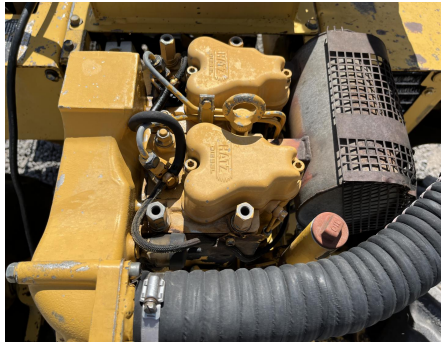

No. Folio: 16926

VERMEER TC4A HYDROSTATIC TRENCH COMPACTOR

VERMEER

TC-4A

0000

1VRP0826W1000292

CON MOTOR HATZ 2G40 A DIESEL 2 CILINDROS DE 20 HP, DISCO DE 42 PULGADAS, ANCHO DE 4 PULGADAS, NEUMATICOS ST175/80R13 Y 265/55-12, PESO 2,960 LBS, - -