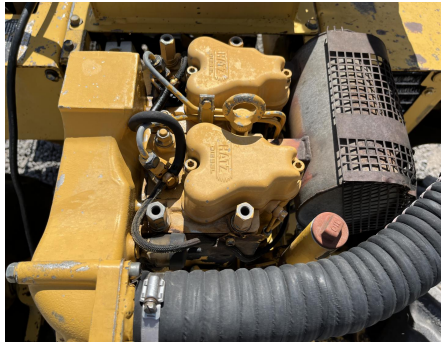

No. Folio: 16926

**VERMEER TC4A HYDROSTATIC TRENCH COMPACTOR**

VERMEER

TC-4A

0000

1VRP0826W1000292

CON MOTOR HATZ 2G40 A DIESEL 2 CILINDROS DE 20 HP, DISCO DE 42 PULGADAS, ANCHO DE 4 PULGADAS, NEUMATICOS ST175/80R13 Y 265/55-12, PESO 2,960 LBS, - -