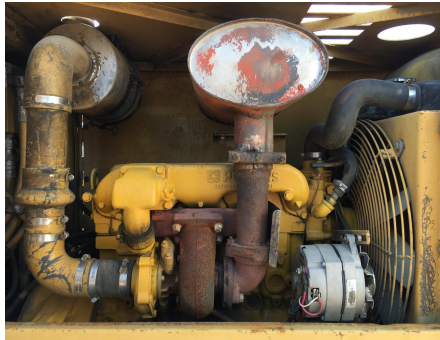

No. Folio: 16927

COMPACTADOR PATA DE CABRA CATERPILLAR CP-443B

CATERPILLAR

CP-443B

1990

1MG00363

CON MOTOR PERKINS 4 236T ADISEL, 4 CILINDROS, CON TURBO, TRANSMISION HY, STAT OR VIB V, DRUM PF, RODILLO COMPACTADOR DE 68 PULGADAS, NEUMATICOS 9-24, PESO 15,225 LBS, - -