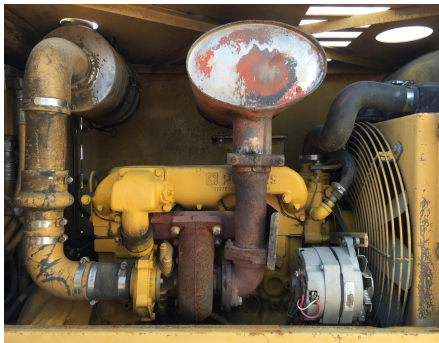

No. Folio: 16927

COMPACTADOR PATA DE CABRA CATERPILLAR CP-443B

CATERPILLAR

CP-443B

1990

1MG00363

CON MOTOR PERKINS 4 236T ADISEL, 4 CILINDROS, CON TURBO, TRANSMISION HY,
STAT OR VIB V, DRUM PF, RODILLO COMPACTADOR DE 68 PULGADAS, NEUMATICOS
9-24, PESO 15,225 LBS, - -