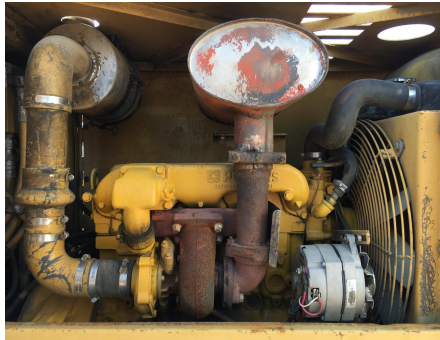

No. Folio: 16927

**COMPACTADOR PATA DE CABRA CATERPILLAR CP-443B**

CATERPILLAR

CP-443B

1990

1MG00363

CON MOTOR PERKINS 4 236T ADISEL, 4 CILINDROS, CON TURBO, TRANSMISION HY,  
STAT OR VIB V, DRUM PF, RODILLO COMPACTADOR DE 68 PULGADAS, NEUMATICOS  
9-24, PESO 15,225 LBS, - -